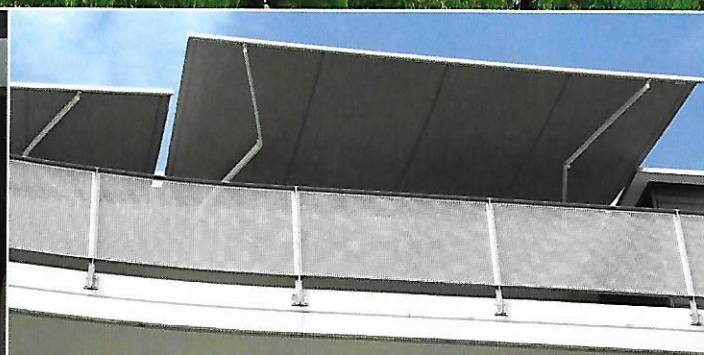

# Gelenkarmmarkise Normara

ohne Tragrohr

## Gelenkarmmarkise Normara **ohne Tragrohr**

Die elegante, leichte Markise besticht durch ihr zeitloses Design. Die Gelenkarme mit geräuschgedämpften Federn und robuster Kette sorgen für optimale Tuchspannung.

### Lieferumfang

Markise mit Kombilager für Wand und Deckenmontage (vorbereitet für Deckenmontage), links und rechts montierbar. Mit Getriebe OHNE Endanschlag, Gelenkarmen und Kurbelstange bis 1600 mm. Mit Stahlrohrwalze und Alu-Saumstange. Stoff aus Sonnentuch-Kollektionen auf Walze und Saumrohr aufgezogen.