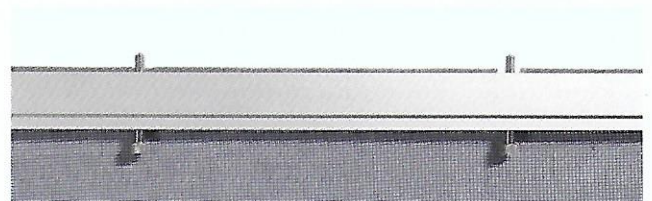

# INSEKTENSCHUTZ- SPANNRAHMEN

Spannrahmen mit Einhängehaken und Bürsten 5 mm.  
Profile aus pulverbeschichtetem, stranggepresstem  
Aluminium. Profile sind auf Gehrung geschnitten und mit  
innen liegenden Aluminiumwinkeln zusammengebaut.

**GESTELLFARBEN**  
Standard Weiss RAL 9010  
Braun RAL 8014 matt  
Eloxiert Natur

**LIEFERUMFANG**  
PVC-beschichtetes Fiber-  
glasgewebe, Maschenweite:  
1.29 × 1.13 mm

Spannrahmen mit Federstiften

Spannrahmen mit Einhängehaken und Bürsten 5 mm