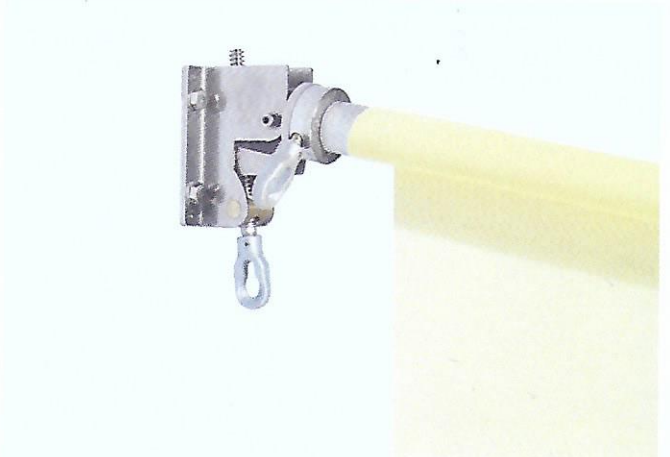

SKUGGI

SEITLICHER SONNEN- UND SICHTSCHUTZ

Die besonderen Merkmale des Skuggi sind der vollkommene Blendschutz durch die Abdeckung der gesamten Seite Ihrer Markise und die einfache Bedienung mit leichter Justierung in jede gewünschte Neigung. Zudem sorgt eine platzsparende Wandbefestigung inkl. einer Schutzhülle aus wetterfestem PVC-beschichtetem Gewebe für zusätzlichen Komfort.

Den Skuggi kurbelt man einfach in die Neigung der vorhandenen Markise und lässt anschliessend das aufgerollte Seitentuch, ebenfalls per Kurbel, herab.

Deckenmontage

Wandmontage

LIEFERUMFANG

Skuggi inklusive Bespannung aus 283 Pearl Beschattungsgewebe in 11 Farben gemäss Farbkarten, Markisenkurbel 150 cm, Bespannung mit 2 Ösen, Schutzhülle aus PVC-beschichtetem Gewebe in Weiss.

OPTIONEN

Montageplatte