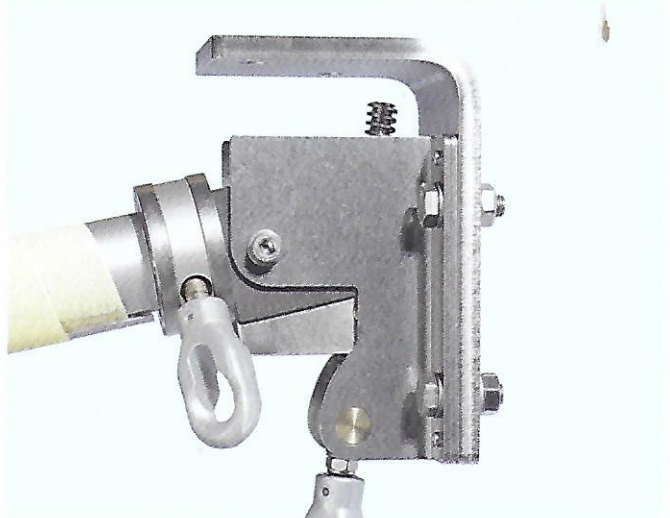

SKUGGI

SEITLICHER SONNEN- UND SICHTSCHUTZ

Die besonderen Merkmale des Skuggi sind der vollkommene Blendschutz durch die Abdeckung der gesamten Seite Ihrer Markise und die einfache Bedienung mit leichter Justierung in jede gewünschte Neigung. Zudem sorgt eine platzsparende Wandbefestigung inkl. einer Schutzhülle aus wetterfestem PVC-beschichtetem Gewebe für zusätzlichen Komfort.

Den Skuggi kurbelt man einfach in die Neigung der vorhandenen Markise und lässt anschliessend das aufgerollte Seitentuch, ebenfalls per Kurbel, herab.

Deckenmontage

Wandmontage

LIEFERUMFANG

Skuggi inklusive Bespannung aus 283 Pearl Beschattungsgewebe in 11 Farben gemäss Farbkarten, Markisenkurbel 150 cm, Bespannung mit 2 Ösen, Schutzhülle aus PVC-beschichtetem Gewebe in Weiss.

OPTIONEN

Montageplatte