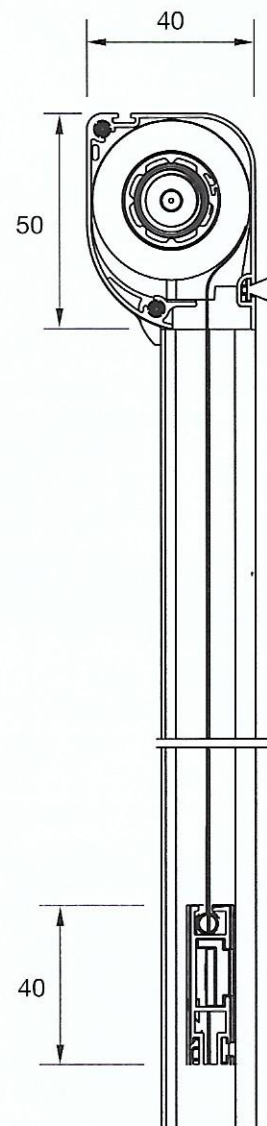

INSEKTENSCHUTZROLLO

Massgeschneidertes und witterungsbeständiges Insektenschutzrollo für Fenster und Türen in klassischem Design mit kleinem Kasten 43× 54 mm. Kasten und Führungen aus Aluminium und einbrennlackiert. Automatische Rückführung mit Federantrieb.

TECHNISCHES (Masse in mm)

LIEFERUMFANG

Komplett mit Führungen und Griffen.
UV-beständiges Fiberglasnetz in neutralem Schwarz.